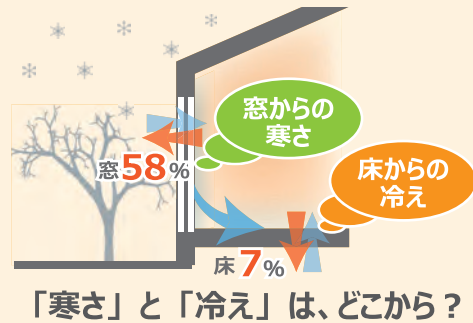

節電リフォーム

「窓の保温」と「床の保温」が、
健康・快適生活を後押しします。

本日
▼
3/31
【金】まで
特別価格

オーダーカーテンフェア

Arts & Crafts designs from
Morris Design Studio
Made under license in JAPAN

川島織物セルコンは、2000年のfiloシリーズ発売当時より、モリスのデザインを引き継いだサンダーソンデザイングループのライセンスのもと、そのデザインを織物として再現し、「MORRIS DESIGN STUDIO」のブランド名で発売しております。
川島織物セルコンの持つ織の技術が融合したコレクションは、モリスの新たな魅力を生み出しています。

ドレープカーテン MM5925
デザイン名: レスター
幅200×丈200cm 206,140円 **保温15%以上 ランクA**

ドレープカーテン FT6471
幅200×丈200cm 114,620円 **保温20%以上 ランクSA**

保温20%以上 ランクSA 暖房効率を高めるドレープカーテンの保温性能 **保温**

窓にドレープカーテンをかけることにより、開口部からの熱の出入りを抑制し、暖房効率を上げて省エネルギー効果を高めます。ご使用状況に照らし、カーテン選定の目安としてご活用ください。

■保温ランク

ランク	保温20%以上 ランクSA	保温15%以上 ランクA	保温10%以上 ランクB	保温10%未満 ランクC
省エネルギー効果	低減効果 20%以上	15%以上	10%以上	10%未満
カーテンなしとの比較	消費電力量 -97 kWh	-83 kWh	-68 kWh	-34 kWh
	電気料金 -2,619 円	-2,241 円	-1,836 円	-918 円
	CO₂排出量 -36 kg	-31 kg	-26 kg	-13 kg

カーテンなしの場合
消費電力量：488kWh 電気料金：13,176円 CO₂排出量：182kg
※電気料金は、2014年度 公益社団法人全国家庭電気製品公正取引協議会による電力単価にて計算

夏ECO30%以上 ランクSA 室温上昇を抑える薄地カーテンの遮熱性能を5段階のランクで表示 **夏ECO**

ボイルやレースなどの薄地カーテンは太陽光による室温上昇を緩和し、夏の冷房効率を高め、省エネルギーにも役立ちます。明るさを取り入れつつ、遮熱効果を高めたい場合の目安としてご活用ください。

■夏ECOランク

ランク	夏ECO30%以上 ランクSA	夏ECO25%以上 ランクA	夏ECO20%以上 ランクB	夏ECO15%以上 ランクB	夏ECO15%未満 ランクC
省エネルギー効果	低減効果 30%以上	25%以上	20%以上	15%以上	15%未満
カーテンなしとの比較	消費電力量 -134 kWh	-109 kWh	-91 kWh	-71 kWh	-40 kWh
	電気料金 -3,618 円	-2,943 円	-2,457 円	-1,917 円	-1,080 円
	CO₂排出量 -50 kg	-41 kg	-34 kg	-26 kg	-15 kg

カーテンなしの場合
消費電力量：405kWh 電気料金：10,935円 CO₂排出量：151kg
※電気料金は、2014年度 公益社団法人全国家庭電気製品公正取引協議会による電力単価にて計算
※各効果は、シミュレーションプログラムによって算出した数値であり、保証値ではありません。目安としてご活用ください。

レースカーテン FT6621
幅200×丈200cm 61,270円 **夏ECO30%以上 ランクSA**

レースカーテン FT6710
幅200×丈200cm 83,220円 **夏ECO25%以上 ランクA**

※品切れの際はご容赦ください。※表示価格はすべて税込です。※掲載写真はイメージです。